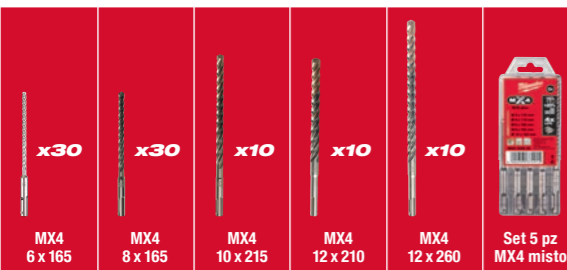

I KIT DEI UTENSILE E A UN PREZZO

100 ANNI ACCESSORI IRRIPETIBILE

**KIT
100 ANNI**

M18 FPD3100P-502P | Cod. Art. 4933498240

€ 730,78 IVA INC. € 599,00 IVA ESC.

TRAPANO CON ACCESSORI IN VALIGETTA PACKOUT™

- 1 M18 FPD3 - Trapano con percussione 18V, motore senza spazzole, tecnologia FUEL™, 2 velocità, 158 Nm, 33.000 p/min, 2,2 kg
- 2 Batterie 18V 5 Ah, 1 Caricabatterie rapido, 1 Valigetta impilabile Packout™

M18 FUEL

95 ACCESSORI INCLUSI ALL'INTERNO DELLA VALIGETTA PACKOUT™

**MASSIMO
RISPARMIO
€221,00!**

**KIT
100 ANNI**

M18 BLHX100P-502P | Cod. Art. 4933498243

€ 1.218,78 IVA INC. € 999,00 IVA ESC.

TASSELLATORE CON ACCESSORI IN VALIGETTA PACKOUT™

- 1 M18 BLHX - Tassellatore 18V, motore senza spazzole, 2,3 J, foro max 26 mm, antivibrazione, 3,5 Kg
- 2 Batterie 18V 5 Ah, 1 Caricabatterie rapido, 1 Valigetta impilabile Packout™

M18

95 ACCESSORI INCLUSI ALL'INTERNO DELLA VALIGETTA PACKOUT™

**MASSIMO
RISPARMIO
€357,00!**

**KIT
100 ANNI**

M18 FSAG125XB100P-502P | Cod. Art. 4933498241

€ 791,78 IVA INC. € 649,00 IVA ESC.

SMERIGLIATRICE CON ACCESSORI IN VALIGETTA PACKOUT™

- 1 M18 FSAG125XB - Smerigliatrice angolare con interruttore a slitta, motore senza spazzole, tecnologia FUEL™, freno motore, diametro disco 125 mm, prof. taglio max 33 mm, 2,7 kg

M18 FUEL

95 ACCESSORI INCLUSI ALL'INTERNO DELLA VALIGETTA PACKOUT™

**MASSIMO
RISPARMIO
€254,00!**

**KIT
100 ANNI**

M18 FID3100P-502P | Cod. Art. 4933498244

€ 730,78 IVA INC. € 599,00 IVA ESC.

AVVITATORE AD IMPULSI CON ACCESSORI IN VALIGETTA PACKOUT™

- 1 M18 FID3 Avvitatore ad impulsi 18V, motore senza spazzole, tecnologia FUEL™, attacco 1/4"Hex, 226 Nm, 4 velocità, 1,7 kg
- 2 Batterie 18V 5 Ah, 1 Caricabatterie rapido, 1 Valigetta impilabile Packout™

M18 FUEL

95 ACCESSORI INCLUSI ALL'INTERNO DELLA VALIGETTA PACKOUT™

**MASSIMO
RISPARMIO
€228,00!**

**KIT
100 ANNI**