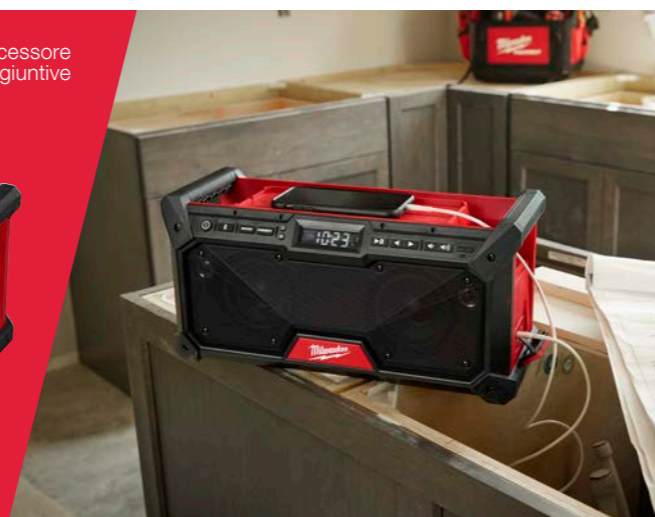

NOVITÀ M18 FSAGSVO125X-502X | Cod. Art. 4933493553
(Disponibile anche senza batteria 4933493552 | prezzo 499,00 € IVA ESC.)

€ 950,38 IVA INC. € 779,00 IVA ESC.

M18 FUEL ONE-KEY SMERIGLIATRICE ANGOLARE 125 MM CON DOPPIO INTERRUPTORE, VELOCITÀ VARIABILE 18V

- Funziona solo mantenendo entrambe le mani sull'impugnatura
- **RAPIDSTOP™**: blocca il disco in meno di un secondo
- **AUTOSTOP™**: blocca la smerigliatrice in caso di contraccolpi
- Performance simili a smerigliatrici a filo da 1200 W
- 4 modalità selezionabili, ideali per lavorare l'acciaio inox, l'alluminio
- La minor vibrazione della categoria, solo 3,27 m/s²
- **FIXTEC™**: permette di cambiare il disco senza l'utilizzo di utensili
- Griglia antipolvere rimovibile
- Dotazione: 2 batterie 18V da 5.0 Ah, 1 caricabatterie rapido, Valigetta Heavy Duty Impilabile

BLOCCO DEL DISCO <1 SECONDO

NOVITÀ M18 BLHIWF12-0X | Cod. Art. 4933492787

€ 450,18 IVA INC. € 369,00 IVA ESC.

M18 AVVITATORE AD IMPULSI BRUSHLESS ALTA COPPIA CON ATTACCO 1/2" F 18V

- Coppia di serraggio di 1085 Nm e coppia di svitatura di 1627 Nm
- Lungo solo 222 mm, permette di accedere in spazi ristretti
- Le luci LED integrate illuminano perfettamente l'area di lavoro
- Con 1750 giri al minuto, permette di terminare le attività velocemente
- Dotazione: senza batteria e caricabatterie, valigia Heavy Duty impilabile

1085 Nm DI COPPIA

NOVITÀ M18 RADDAB+G2-0 | Cod. Art. 4933492344

€ 291,58 IVA INC. € 239,00 IVA ESC.

M18 RADIO DAB+ BATTERIA/CORRENTE 18V