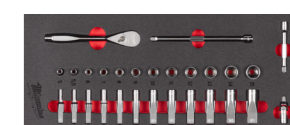

ASSORTIMENTO INDUSTRIAL

Descrizione	Cod. art.
CARRELLO PORTAUTENSILI 7 CASSETTI	4932478849
SET CRICCHETTO E BUSSOLE 1/4 MODULO MORBIDO	4932479824
SET CRICCHETTO E BUSSOLE 1/2 MODULO MORBIDO	4932479826
SET CHIAVI COMBinate MODULO MORBIDO	4932479827
SET GIRAVITI COMPLETO MODULO MORBIDO	4932479830
SET CHIAVI TORX PIEGHEVOLI	4932480979
SET CHIAVI ESAG. COMPAT. PUNTA SFER. 9PZ	4932492399
SET MARTELLI N°1 MODULO MORBIDO	4932493253
SET PINZE GENERICHE N°1 MODULO MORBIDO	4932493256
SET PINZE REVERSIBILI PER ANELLI ELASTICI N°1 MODULO MORBIDO	4932493632
SET 40pz AVV./FORAT. SHOCKWAVE	4932492004
CASSETTA PUNTE HSS-G 19 Pz (Ø da 1 a 10 con incrementi di 0.5)	4932352374

179 PEZZI

€ 1.399,00 IVA ESC.

€ 1.706,78 IVA INC.